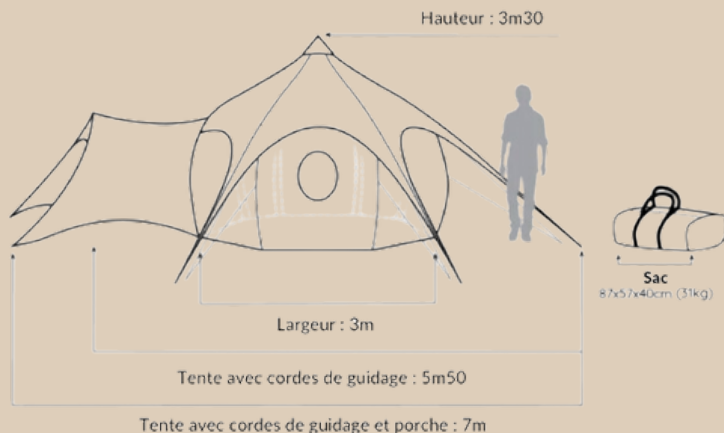

Nos Lotus Air

Avantages et Location

La Lotus Air se distingue par sa rapidité de montage, un atout essentiel. Elle peut être assemblée en seulement 15 minutes, ou gonflée et fixée en 30 minutes, sans nécessiter d'aide extérieure.

Cela en fait un choix idéal pour la location à court terme, qu'il s'agisse d'une journée ou d'un week-end, offrant ainsi une solution pratique et flexible pour votre entreprise.