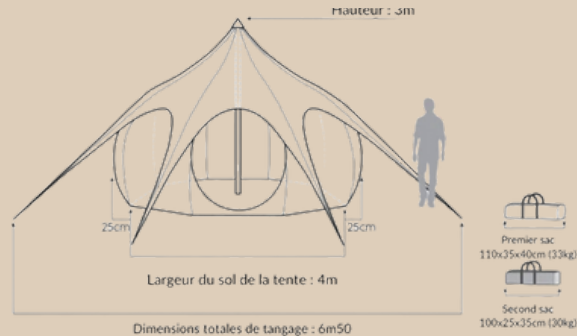

Nos Lotus à mât

Avantages et Location

Les tentes Lotus Mât sont robustes et faciles à monter en seulement 30 minutes avec deux personnes. Elles offrent de 12 à 27 m² d'espace modulable et comprennent différents modèles, dont l'un avec un toit panoramique transparent.

Parfaites pour des locations de moyenne à longue durée, elles répondent à divers besoins professionnels.

PRIX LOCATION

- La toile - A partir de: 490 € HT
- La lotus entière - A partir de: 1200 € HT