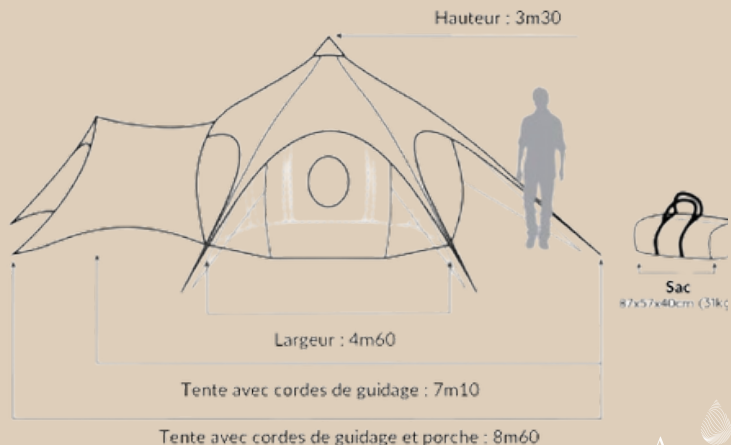

PRIX LOCATION

Airbud 9m2 - A partir de: 890 € HT / Airbelle 22m2 - A partir de: 1190 € HT