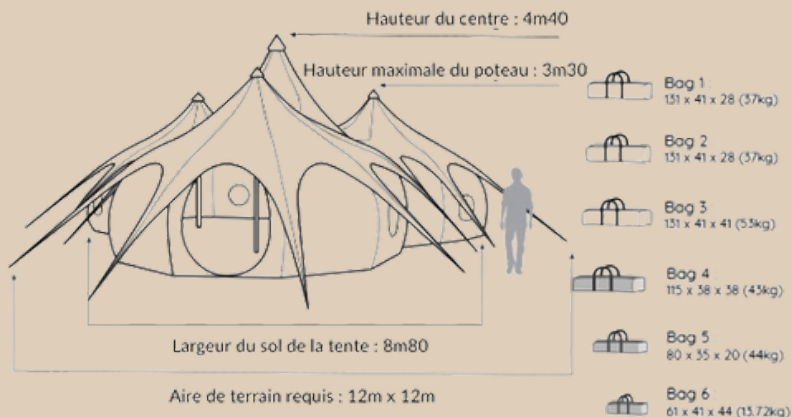

Lotus Mahal

Avantages

La superficie utilisable est de 65m²

La lotus est modulable : Les murs peuvent être enlevés par section pour créer différentes façades ouvertes, ou tous les murs peuvent être enlevés pour former un pavillon ouvert unique,

Idéal pour les brunchs, cours collectifs et séminaires...