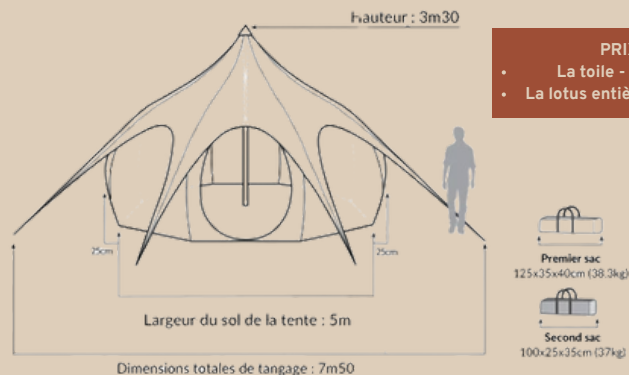

Nos Lotus à mât

Avantages et Location

Les tentes Lotus Mât sont robustes et faciles à monter en seulement 30 minutes avec deux personnes. Elles offrent de 12 à 27 m² d'espace modulable et comprennent différents modèles, dont l'un avec un toit panoramique transparent.

Parfaites pour des locations de moyenne à longue durée, elles répondent à divers besoins professionnels.

PRIX LOCATION

- La toile - A partir de: 490 € HT
- La lotus entière - A partir de: 1200 € HT