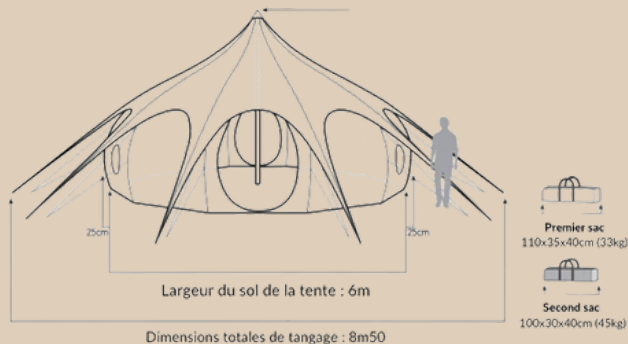

Nos Lotus à mât

Avantages et Location

Les tentes Lotus Mât sont robustes et faciles à monter en seulement 30 minutes avec deux personnes. Elles offrent de 12 à 27 m² d'espace modulable et comprennent différents modèles, dont l'un avec un toit panoramique transparent.

Parfaites pour des locations de moyenne à longue durée, elles répondent à divers besoins professionnels.

PRIX LOCATION

- La toile - A partir de: 490 € HT
- La lotus entière - A partir de: 1200 € HT